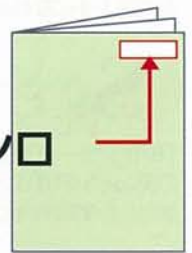

取扱説明書

Siセンサーコンロ