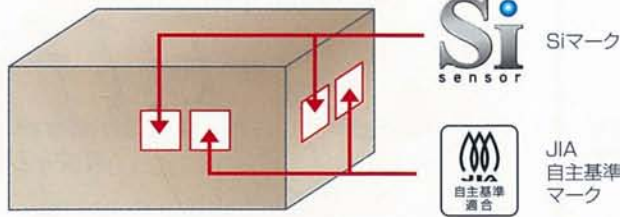

● 自主基準適合マークとは……

各メーカーが(財)日本ガス機器検査協会で検査を行い省令技術基準(案)への適合性を確認できたものに自主的に表示します。

省令技術基準と同等つまりPSマーク適合品と同等の製品であるをご理解いただくための表示です。

安全性向上への省令改正にともなって Siセンサーコンロマークの導入とその他表示マークが替わります。

■ 各表示マーク位置

[法定銘板] 変更仕様

梱包

長、短面
各1面に印刷