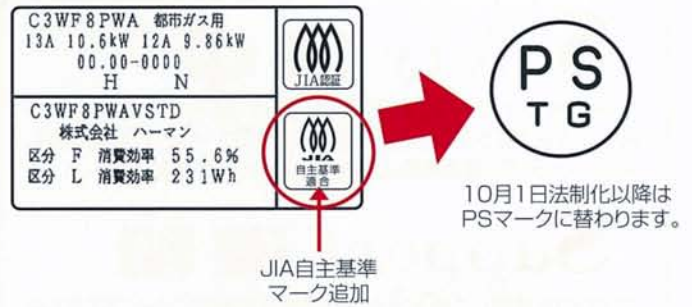

● 自主基準適合マークとは……

各メーカーが(財)日本ガス機器検査協会で検査を行い省令技術基準(案)への適合性を確認できたものに自主的に表示します。

省令技術基準と同等つまりPSマーク適合品と同等の製品であるをご理解いただくための表示です。

安全性向上への省令改正にともなって Siセンサーコンロマークの導入とその他表示マークが替わります。

■ 各表示マーク位置

[法定銘板] 変更仕様

梱包

長、短面
各1面に印刷